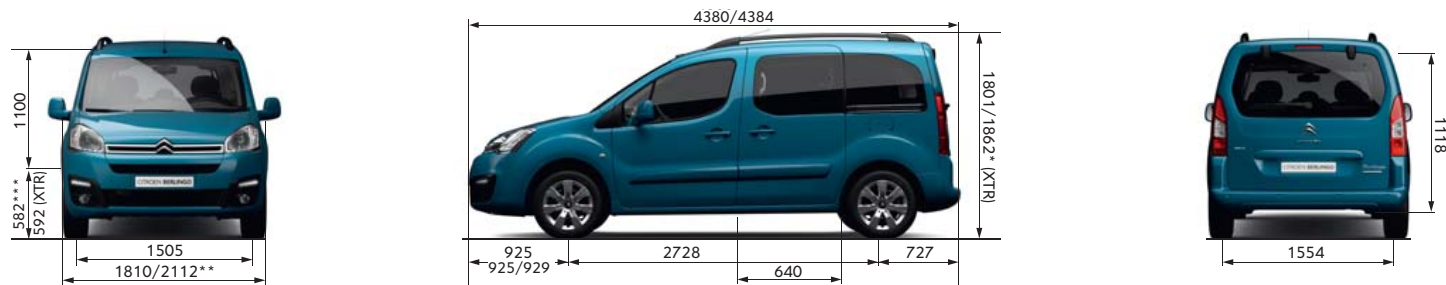

(1) Hmotnost může být vyšší v závislosti na úrovni výbavy a namontovaném vybavení na přání. (2) Rozdíl mezi největší povolenou hmotností a provozní hmotností. (3) V limitu celkové hmotnosti jízdní soupravy.

* Ohledně alternativních rozměrů pneumatik povolených na vozidle v závislosti na typovém schválení se informujte u Vašeho prodejce. Motorizace nemusí mít povolené všechny uvedené rozměry pneumatik.

* Bez / včetně podélných střešních nosičů

** Bez / včetně vnějších zpětných zrcátek

*** Maximální výška hrany zavazadlového prostoru s pneumatikami 15"

Doporučené ceny v Kč s DPH platné od 1. 1. 2018.

C Automobily Import s.r.o. si vyhrazuje právo měnit vybavení i ceny bez předchozího upozornění. Zobrazené foto je ilustrativní. Každý vůz je vybaven bezpečnostní sadou včetně žárovek. Cena této sady není zahrnuta do ceny vozu. C Automobily Import s.r.o. - Hvězdova 1716/2b, Praha 4, 140 00. Info linka: +420 222 352 277, internet: www.citroen.cz

CITROËN doporučuje TOTAL