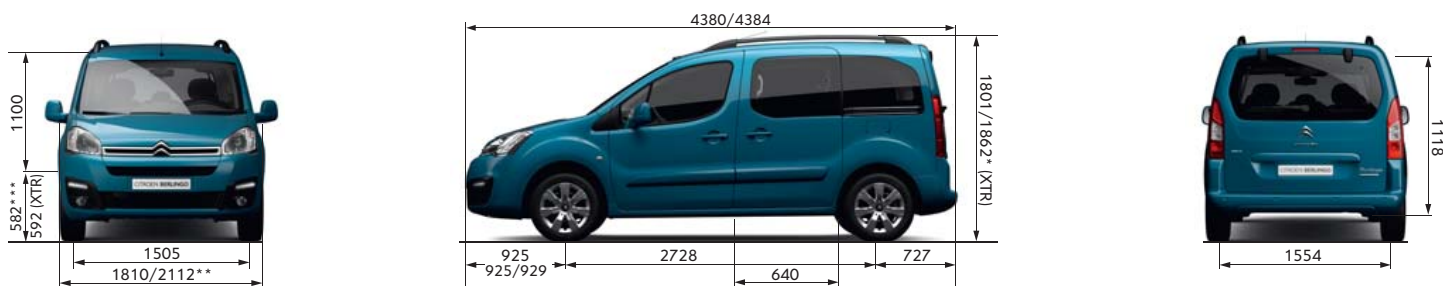

* Bez / včetně podélných střešních nosičů. ** Bez / včetně vnějších zpětných zrcátek. *** Maximální výška hrany zavazadlového prostoru s pneumatikami 15"

Doporučené ceny v Kč s DPH platné od 1. 5. 2018.