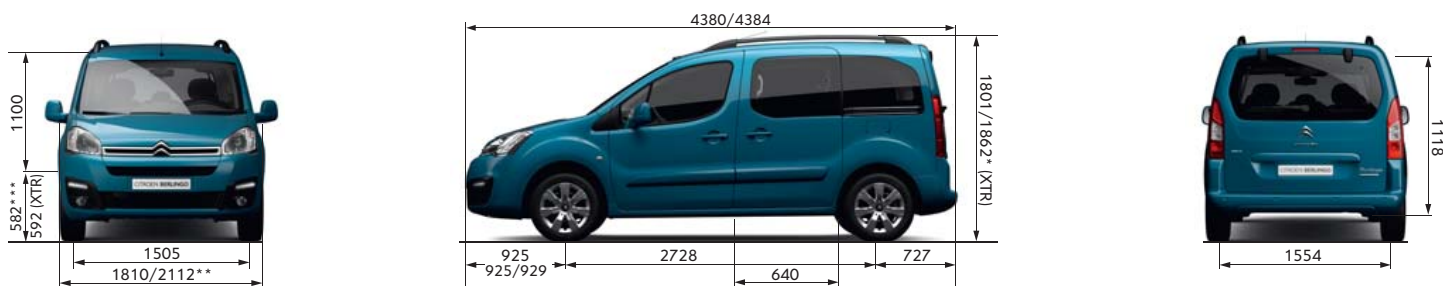

> OBJEMY

Počet míst	5	5 | 7	5 | 7
Objem zavazadlového prostoru pod platem / pod střechou v dm³	675 / 1350	675 / 1350	675 / 1350
Objem zavazadlového prostoru za předními sedadly až ke stropu v dm³	3000	3000	3000

> HMOTNOST (v kg)

Provozní hmotnost (1)	1395	1449 | 1496	1473 | 1504
Užitečná hmotnost (2)	605	611 | 724	612 | 716
Největší povolená hmotnost	2000	2060 | 2220	2085 | 2220
Maximální hmotnost přívěsu nebrzděného / brzděného (3)	1300 690	1300 | 1200 720 | 740	1300 | 1200 730 | 750
Největší povolená hmotnost jízdní soupravy	3000	3060 | 3120	3085 | 3120
Maximální zatížení střešního nosiče	70	56	56

> PROVOZNÍ VLASTNOSTI (pouze řidič)

Max. rychlost v km/h	177	166	174
1000 m s pevným startem v sekundách	33,4	34,4	33,3
Z 0 na 100 km/h v sekundách	12,0	12,4	11,4

> SPOTŘEBA - NORMY CEE (1999/100)

Městský provoz (l/100 km)	8,3	5,1	4,9
Mimoměstský provoz (l/100 km)	5,4	3,9	4,2
Směšený provoz (l/100 km)	6,5	4,3	4,4
Emise CO₂ (g/km)	151	113	115

> OBJEM PAL. NÁDRŽE (v litrech)

Bezolovnatý benzin	60	-	-
Motorová nafta	-	53	53

(1) Hmotnost může být vyšší v závislosti na úrovni výbavy a namontovaném vybavení na přání. (2) Rozdíl mezi největší povolenou hmotností a provozní hmotností. (3) V limitu celkové hmotnosti jízdní soupravy.
* Ohledně alternativních rozměrů pneumatik povolených na vozidle v závislosti na typovém schválení se informujte u Vašeho prodejce. Motorizace nemusí mít povolené všechny uvedené rozměry pneumatik.

* Bez / včetně podélných střešních nosičů. ** Bez / včetně vnějších zpětných zrcátek. *** Maximální výška hrany zavazadlového prostoru s pneumatikami 15"

Doporučené ceny v Kč s DPH platné od 1. 1. 2018.

C Automobily Import s.r.o. si vyhrazuje právo měnit vybavení i ceny bez předchozího upozornění. Zobrazené foto je ilustrativní. Každý vůz je vybaven bezpečnostní sadou včetně žárovek. Cena této sady není zahrnuta do ceny vozu. C Automobily Import s.r.o. - Hvězdova 1716/2b, Praha 4, 140 00. Info linka: +420 222 352 277, internet: www.citroen.cz

CITROËN doporučuje TOTAL