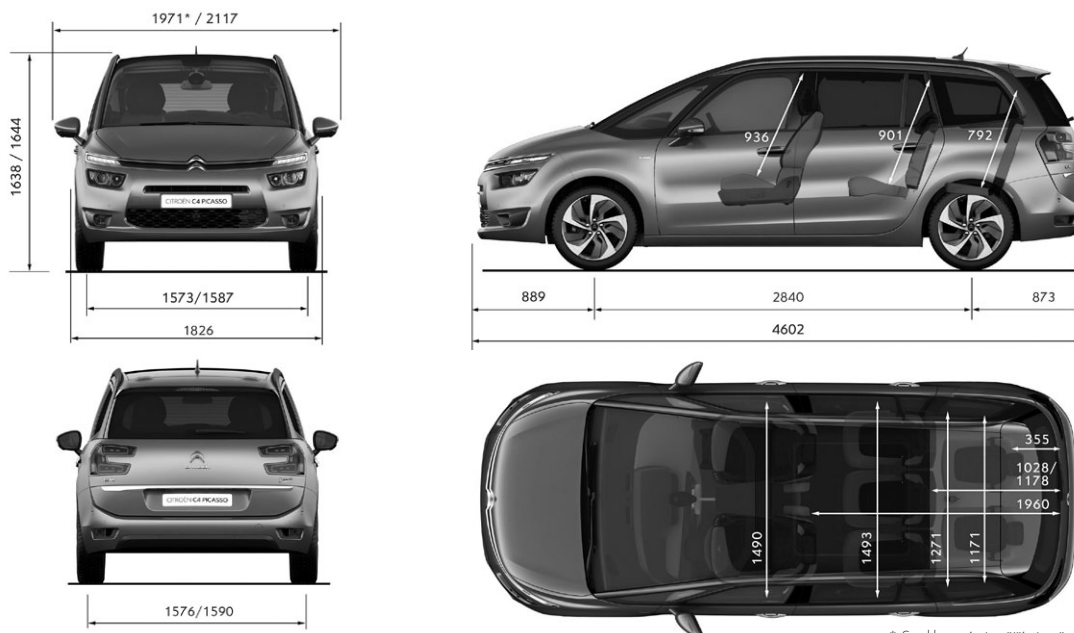

(1) Objem až ke stropu. (2) Hmotnosti se mohou zvýšit v závislosti na úrovni vybavení a namontovaném doplňkovém vybavení. (3) Rozdíl mezi největší povolenou hmotností a provozní hmotností. (4) V limitu celkové hmotnosti jízdní soupravy. (5) Hodnota platná pro pneumatiky 16", 17" / 18". (6) Hodnota platná pro pneumatiky 16" / 17".

* Ohledně alternativních rozměrů pneumatik povolených na vozidle v závislosti na typovém schválení se informujte u Vašeho prodejce. Motorizace nemusí mít povolené všechny uvedené rozměry pneumatik.

* Se sklopenými vnějšími zpětnými zrcátky

Doporučené ceny v Kč s DPH platné od 1. 1. 2018.

C Automobil Import s.r.o. si vyhrazuje právo měnit vybavení i ceny bez předchozího upozornění. Zobrazené foto je ilustrativní. Každý vůz je vybaven bezpečnostní sadou včetně zárovek. Cena této sady není zahrnuta do ceny vozu. C Automobil Import s.r.o. - Hvězdova 1716/2b, Praha 4, 140 00. Info linka: +420 222 352 277, internet: www.citroen.cz

CITROËN doporučuje TOTAL