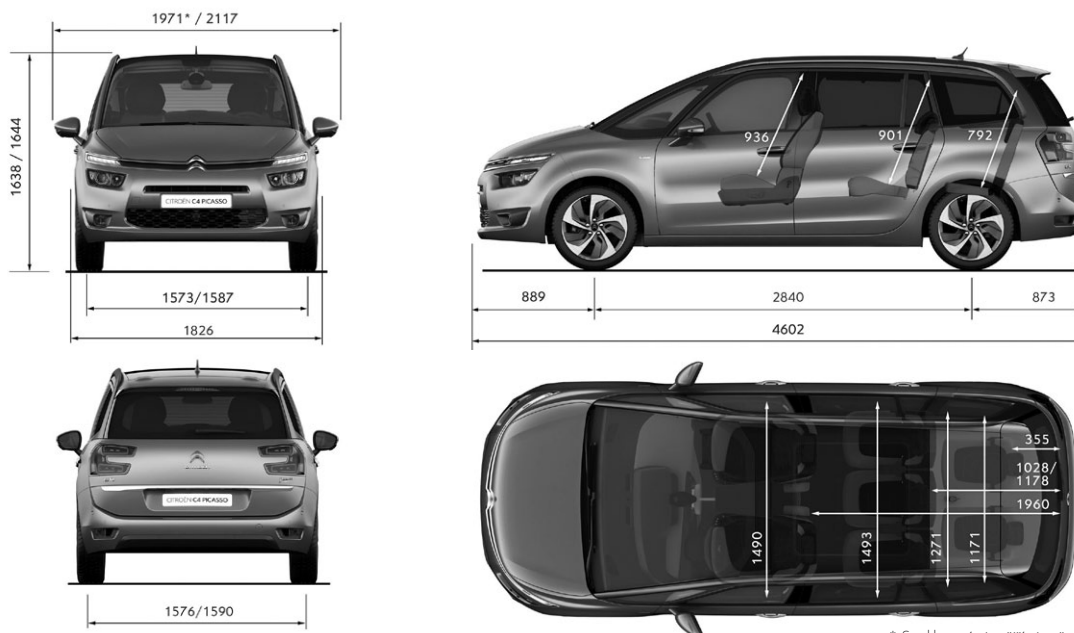

(1) Objem až ke stropu. (2) Hmotnosti se mohou zvýšit v závislosti na úrovni vybavení a namontovaném doplňkovém vybavení. (3) Rozdíl mezi největší povolenou hmotností a provozní hmotností. (4) V limitu celkové hmotnosti jízdní soupravy. (5) Hodnota platná pro pneumatiky 16", 17" / 18". (6) Hodnota platná pro pneumatiky 16" / 17".

* Ohledně alternativních rozměrů pneumatik povolených na vozidle v závislosti na typovém schválení se informujte u Vašeho prodejce. Motorizace nemusi mít povolené všechny uvedené rozměry pneumatik.

* Se sklopenými vnějšími zpětnými zrcátky

Doporučené ceny v Kč s DPH platné od 1. 5. 2018.

C Automobil Import s.r.o. si vyhrazuje právo měnit vybavení i ceny bez předchozího upozornění. Zobrazené foto je ilustrativní. Každý vůz je vybaven bezpečnostní sadou včetně žárovek. Cena této sady není zahrnuta do ceny vozu. C Automobil Import s.r.o. - Hvězdova 1716/2b, Praha 4, 140 00. Info linka: +420 222 352 277, internet: www.citroen.cz

CITROËN doporučuje TOTAL